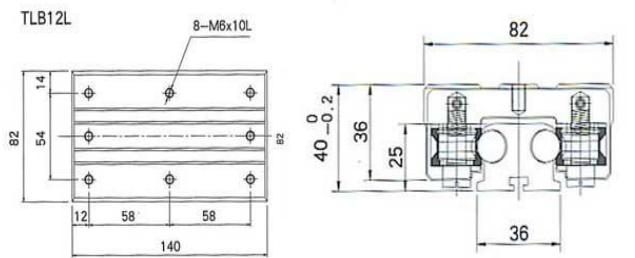

DELİK MERKEZ ÖLÇÜLERİ

MODEL NO	FİYAT	EN	BOY	YUKSEKLİK

ARABA NO	ARABA	RAY NO	RAY
	FİYAT/AD		FİYAT/MT
TLE 12		TLR 12	

TAŞIMA KAPASİTESİ		AĞIRLIK	
DİNAMİK	STATİK	ARABA/AD.	RAY/MET.
140kg	239kg	0,36kg	3,10kg

ARABA NO	ARABA	RAY NO	RAY
	FİYAT/AD		FİYAT/MT
TLB 12		TLR 12	

TAŞIMA KAPASİTESİ		AĞIRLIK	
DİNAMİK	STATİK	ARABA/AD.	RAY/MET.
180kg	290kg	0,54kg	3,10kg

ARABA NO	ARABA	RAY NO	RAY
	FİYAT/AD		FİYAT/MT
TLB 12 L		TLR 12	