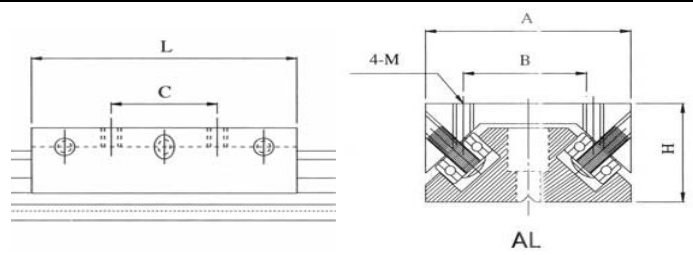

ARABA NO	ARABA	RAY NO	RAY
	FİYAT/AD		FİYAT/MT
ALB 13		ALR 13	
ALB 16		ALR 16	
ALB 24		ALR 24	

TAŞIMA	RAY DAHİL	KOMPLE	KOMPLE
KAP.	YÜK.	GEN.(A)	BOY(L)
12kg	13	23	30
16kg	16	30	40
20kg	24	46	60