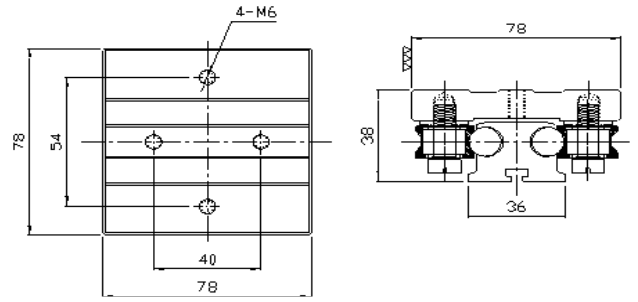

ARABA NO	ARABA	RAY NO	RAY
	FİYAT/AD		FİYAT/MT
TLE 12		TLR 12	

TAŞIMA KAPASİTESİ		AĞIRLIK	
DİNAMİK	STATİK	ARABA/AD.	RAY/MET.
140kg	239kg	0,36kg	3,10kg