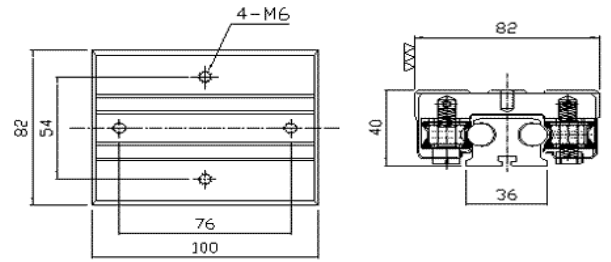

ALÜMİNYUM GÖVDE
UZUN TİP(2xLME...UU)

MODEL NO	FİYAT	EN	BOY	YUKSEKLİK
SC 16 LUU		50	85	38,5
SC 20 LUU		54	96	42
SC 25 LUU		76	130	51,5
SC 30 LUU		78	140	59,5
SC 40 LUU		102	175	78
SC 50 LUU		122	215	102

DELİK MERKEZ ÖLÇÜLERİ

MODEL NO	FİYAT	EN	BOY	YUKSEKLİK

ARABA NO	ARABA	RAY NO	RAY
	FİYAT/AD		FİYAT/MT
TLE 12		TLR 12	

TAŞIMA KAPASİTESİ		AĞIRLIK	
DİNAMİK	STATİK	ARABA/AD.	RAY/MET.
140kg	239kg	0,36kg	3,10kg